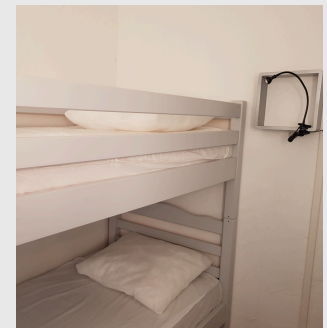

Appartement **Les Flamants roses N°2** | RDC | 2ch. | 2-4pers

Terre Mer Soleil
LOCATION DE MEUBLÉS DE TOURISME
MARSEILLAN-PLAGE

Les Flamants roses

RDC - N°2

INFORMATIONS PRATIQUES

-  Rez-de-chaussée (3 marches)
-  2/4 personnes
-  1 chambre (lit 140*190)
+ 1 cabine (1 lit superposé 90*190)
-  Logement 23 m2
-  Terrasse 10 m2
-  De 380€ à 815€/ semaine
-  10, avenue de Richemond
34340 Marseillan-Plage
-  Climatisation réversible
-  Heure d'arrivée : 16:00
-  Heure de départ : 10:00
-  Animaux non-admis
-  Appartement non-fumeurs
-  Parking non privatif dans l'impasse
-  Commerces de proximité à 100 m
Supermarché à 6 km
-  Plage à 200 m

EQUIPEMENTS

Votre *confort*, notre *priorité*.

A votre disposition :

- Kitchenette
- Réfrigérateur - congélateur
- Plaque de cuisson gaz 3 feux
- Micro-ondes
- Machine à café SENSEO
- TV TNT
- Wifi gratuit
- Climatisation réversible
- Balai, mop, seau
- Salle d'eau avec douche et WC
- Mobilier extérieur
- Lave-linge collectif
- Barbecue collectif
- Couvertures
- Oreillers
- Produits d'entretien