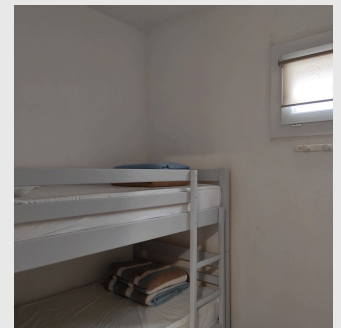

Appartement **Les Flamants roses N°1** | RDC | 2ch. | 2-4pers

Terre Mer Soleil
LOCATION DE MEUBLES DE TOURISME
MARSEILLAN-PLAGE

Les Flamants roses

RDC - N°1

INFORMATIONS PRATIQUES

Rez-de-chaussée (3 marches)

2/4 personnes

1 chambre (lit 140*190)
+ 1 cabine (1 lit superposé 90*190)
+ 1 canapé convertible dans le séjour

Logement 23m2

Terrasse 13 m2

De 380€ à 815€/ semaine

10, avenue de Richemond
34340 Marseillan-Plage