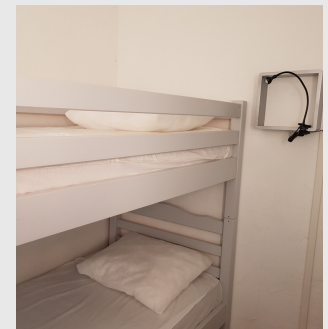

Appartement **Les Flamants roses N°2** | RDC | 2ch. | 2-4pers

Terre Mer Soleil
LOCATION DE MEUBLÉS DE TOURISME
MARSEILLAN-PLAGE

Les Flamants roses

RDC - N°2

INFORMATIONS PRATIQUES

Rez-de-chaussée (3 marches)

2/4 personnes

1 chambre (lit 140*190)
1 cabine (1 lit superposé 90*190)

Logement 23 m2

Terrasse 10 m2

De 380€ à 815€/ semaine

10, avenue de Richemond
34340 Marseillan-Plage

Climatisation réversible

Heure d'arrivée : 16:00

A votre disposition :

- Kitchenette
- Réfrigérateur - congélateur
- Plaque de cuisson gaz 3 feux
- Micro-ondes
- Machine à café SENSEO
- TV TNT
- Wifi gratuit
- Climatisation réversible
- Balai, mop, seau
- Salle d'eau avec douche et WC
- Mobilier extérieur
- Lave-linge collectif
- Barbecue collectif
- Couvertures
- Oreillers
- Produits d'entretien